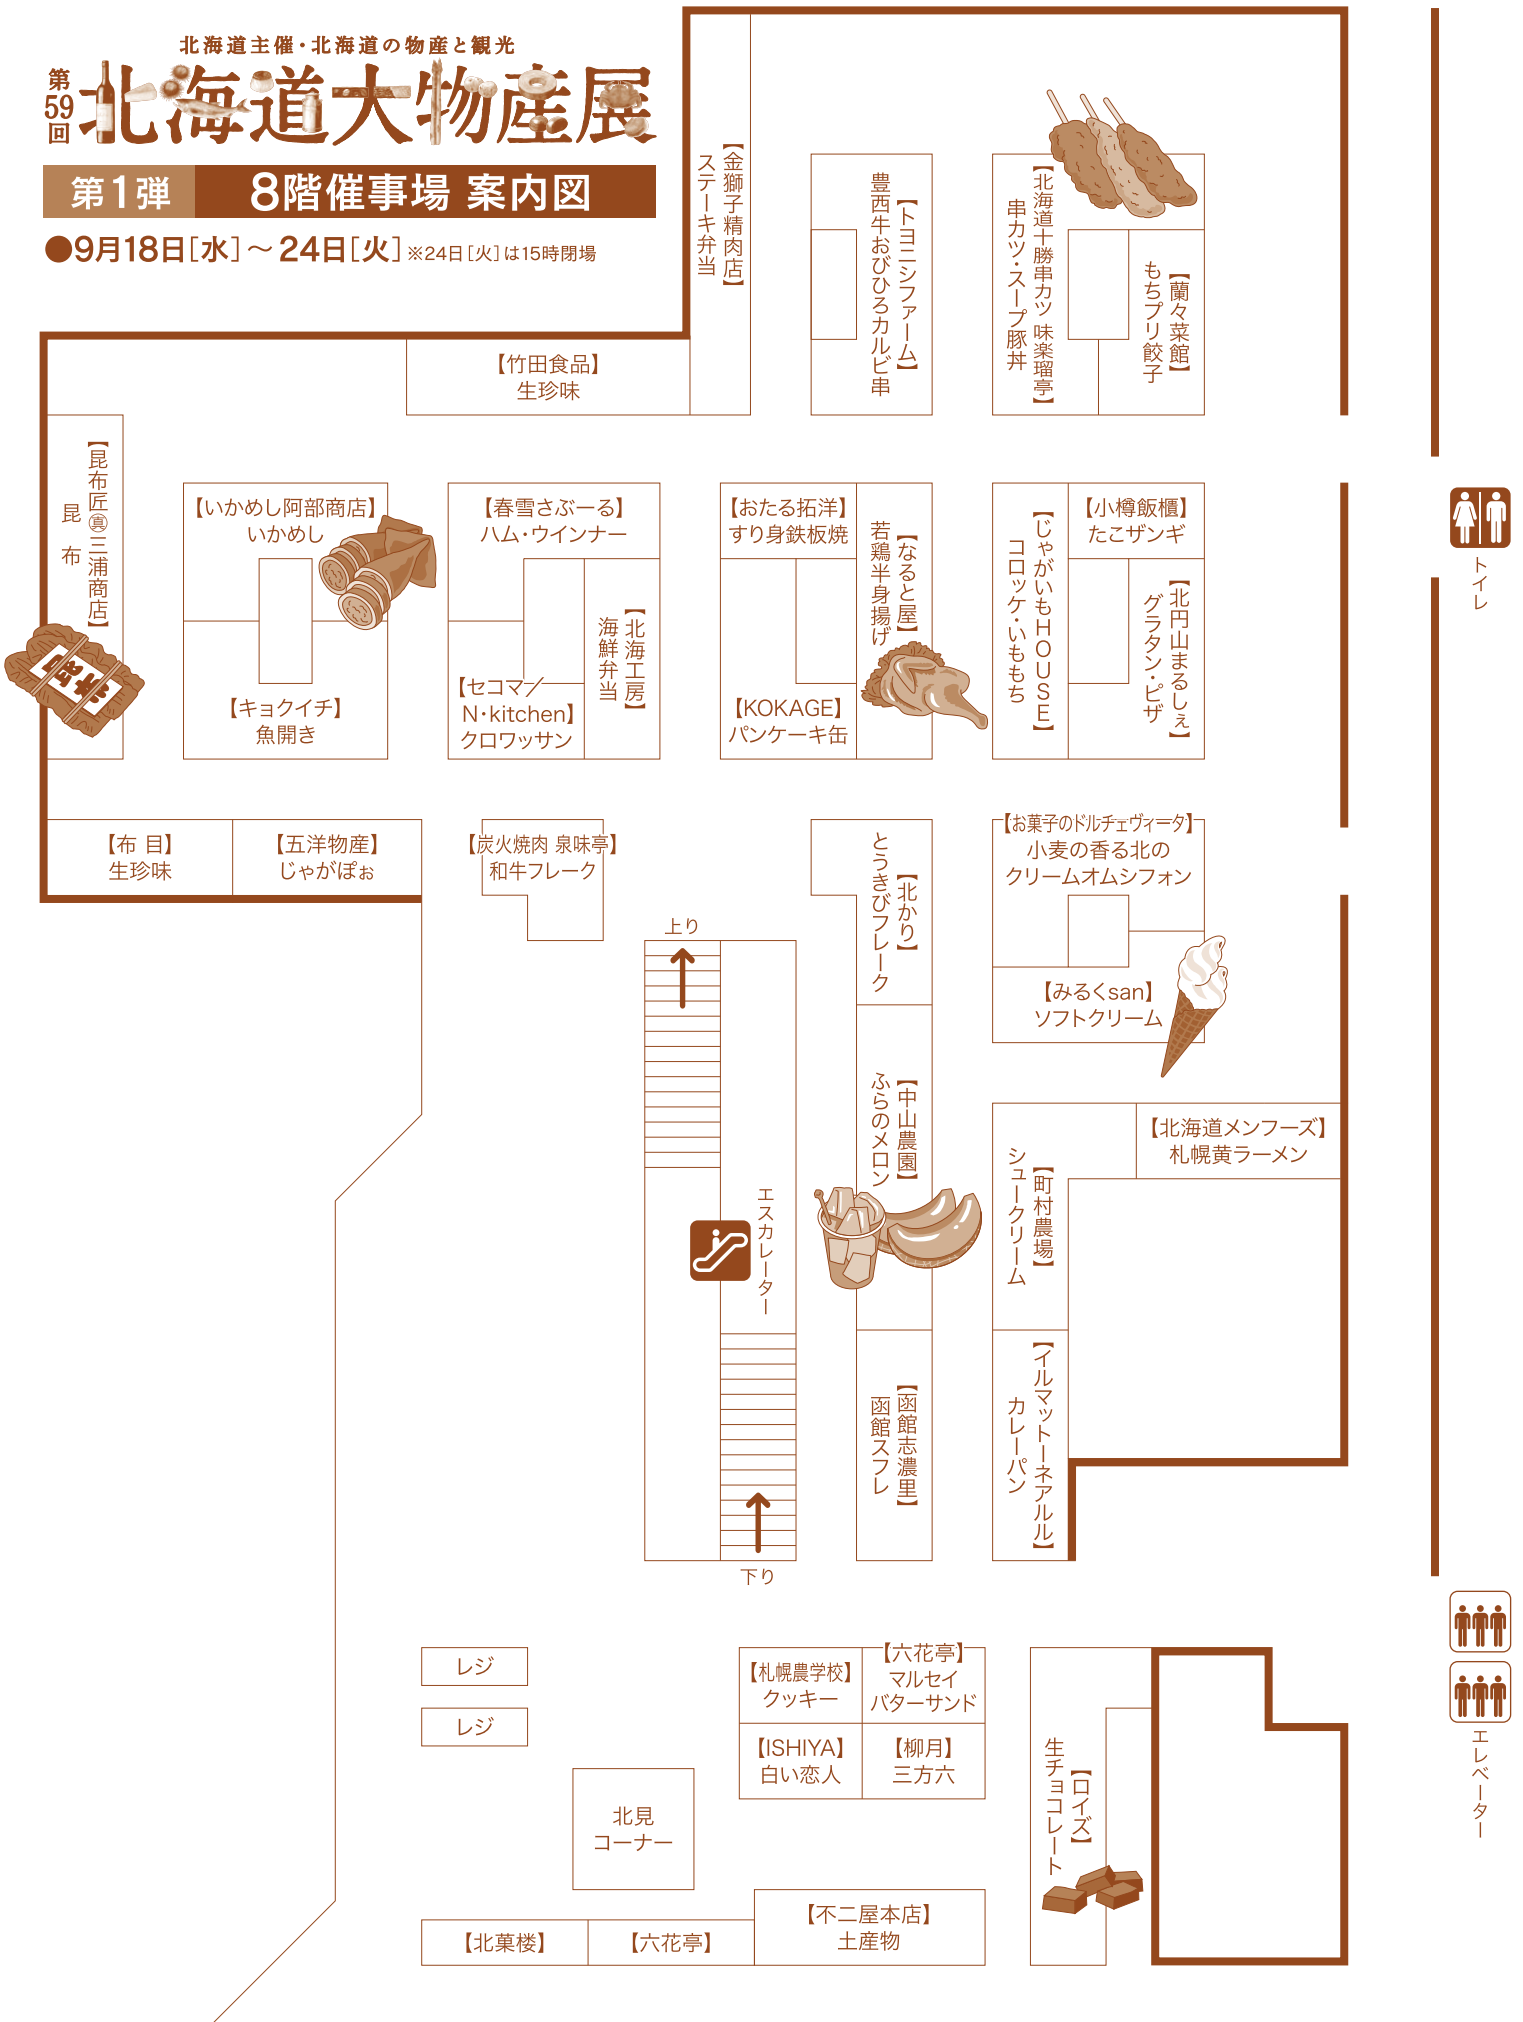

第59回 北海道大物産展

第1弾 8階催事場 案内図

●9月18日[水]～24日[火] ※24日[火]は15時閉場

トイレ

エレベーター

※8階 催事場「第59回 北海道大物産展」はエムザカードのポイントはつきません。また、ポイントランクアップの対象外です。あわせて電子マネー・QRコード決済等のご利用いただけませんので、予めご了承ください。