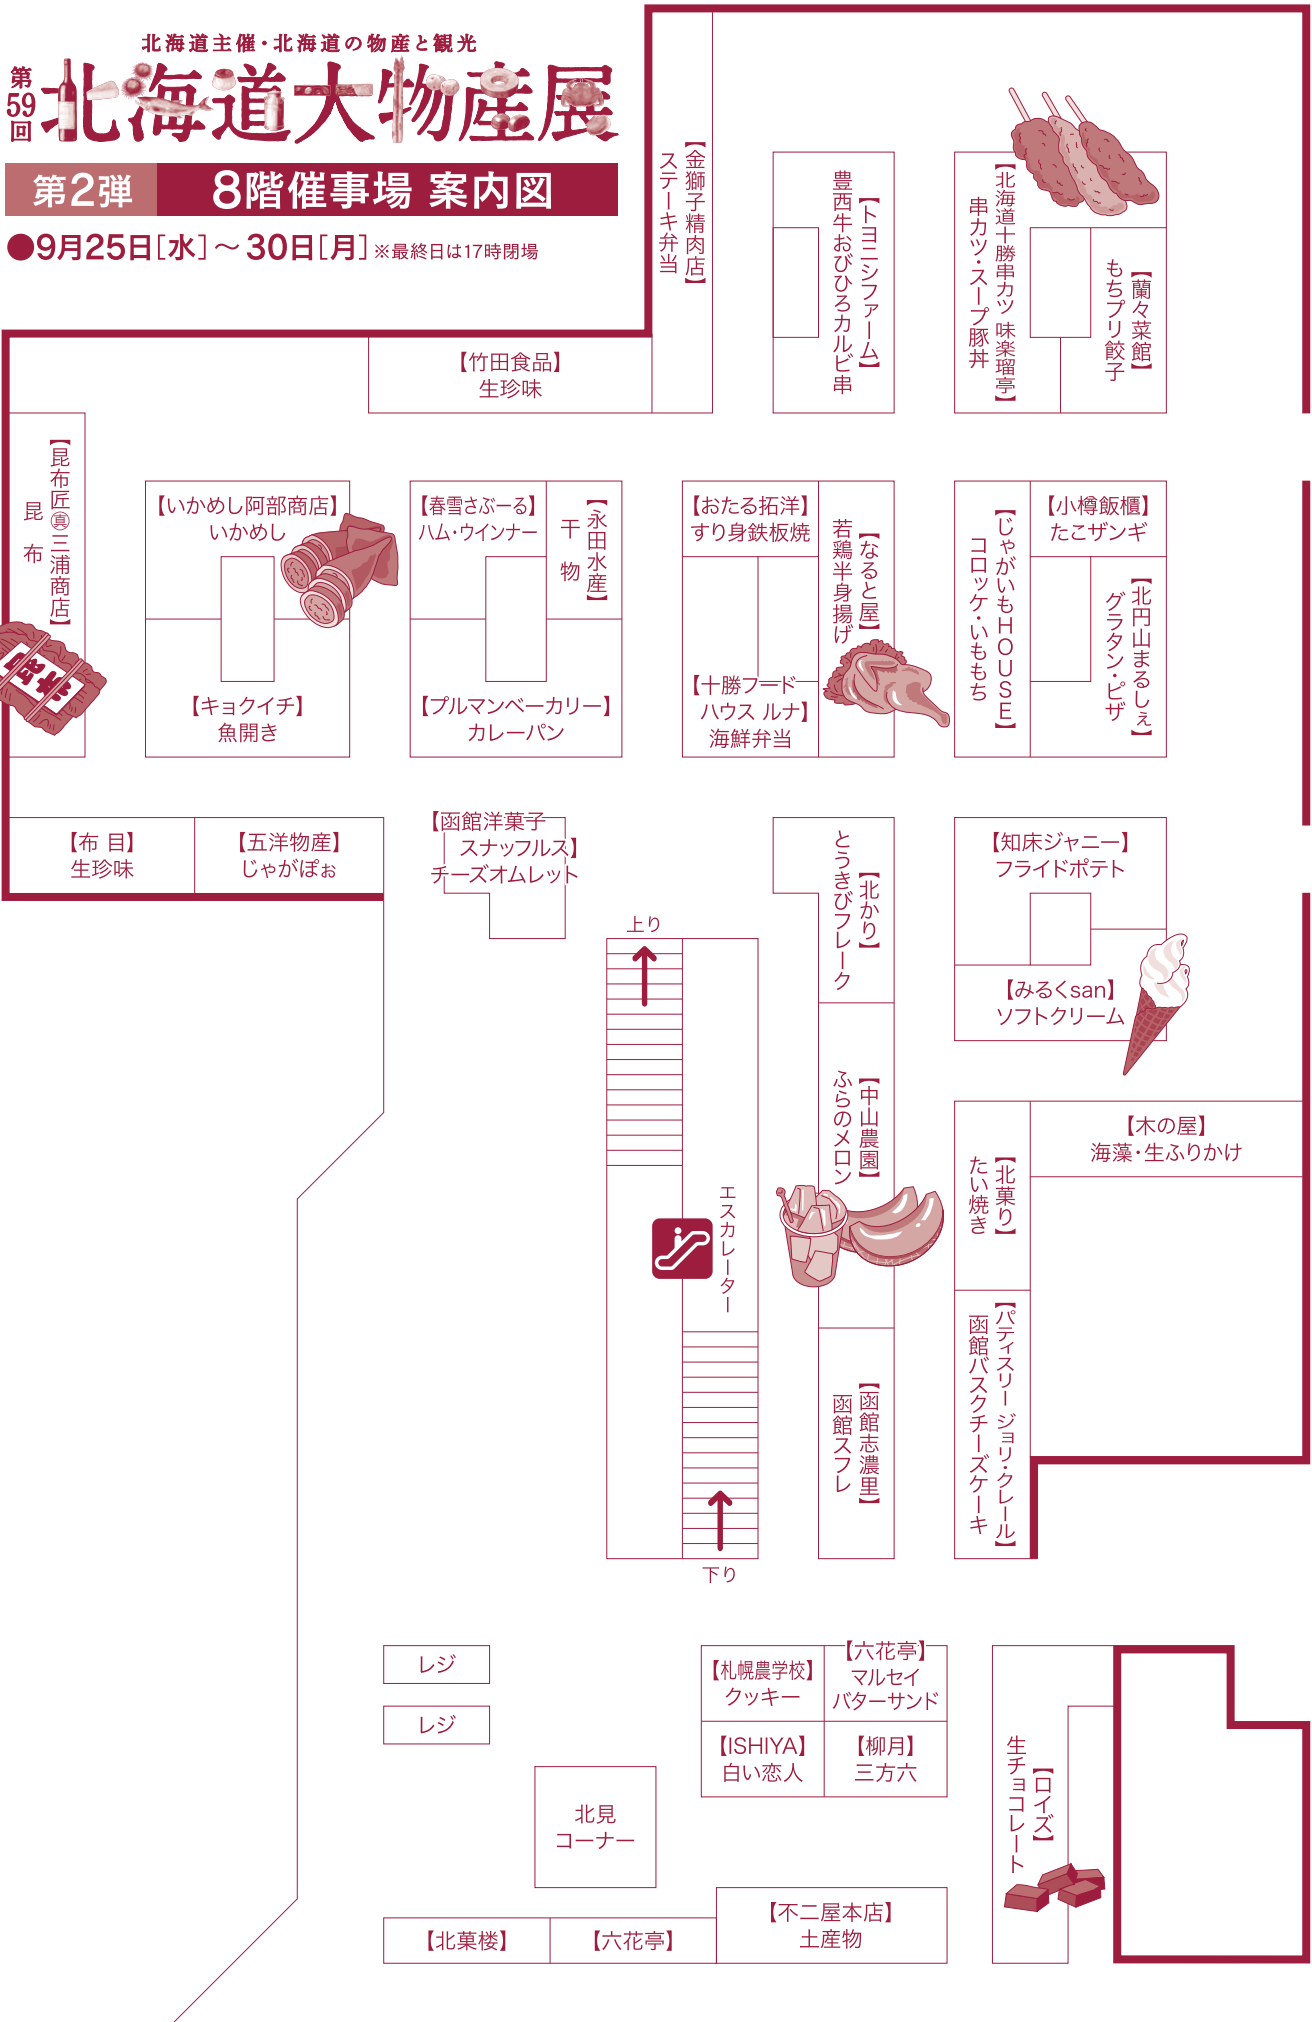

第59回 北海道大物産展

第2弾 8階催事場 案内図

●9月25日[水]～30日[月] ※最終日は17時閉場

トイレ

エレベーター

※8階 催事場「第59回 北海道大物産展」はエムザカードのポイントはつきません。また、ポイントランクアップの対象外です。あわせて電子マネー・QRコード決済等のご利用いただけませんので、予めご了承ください。