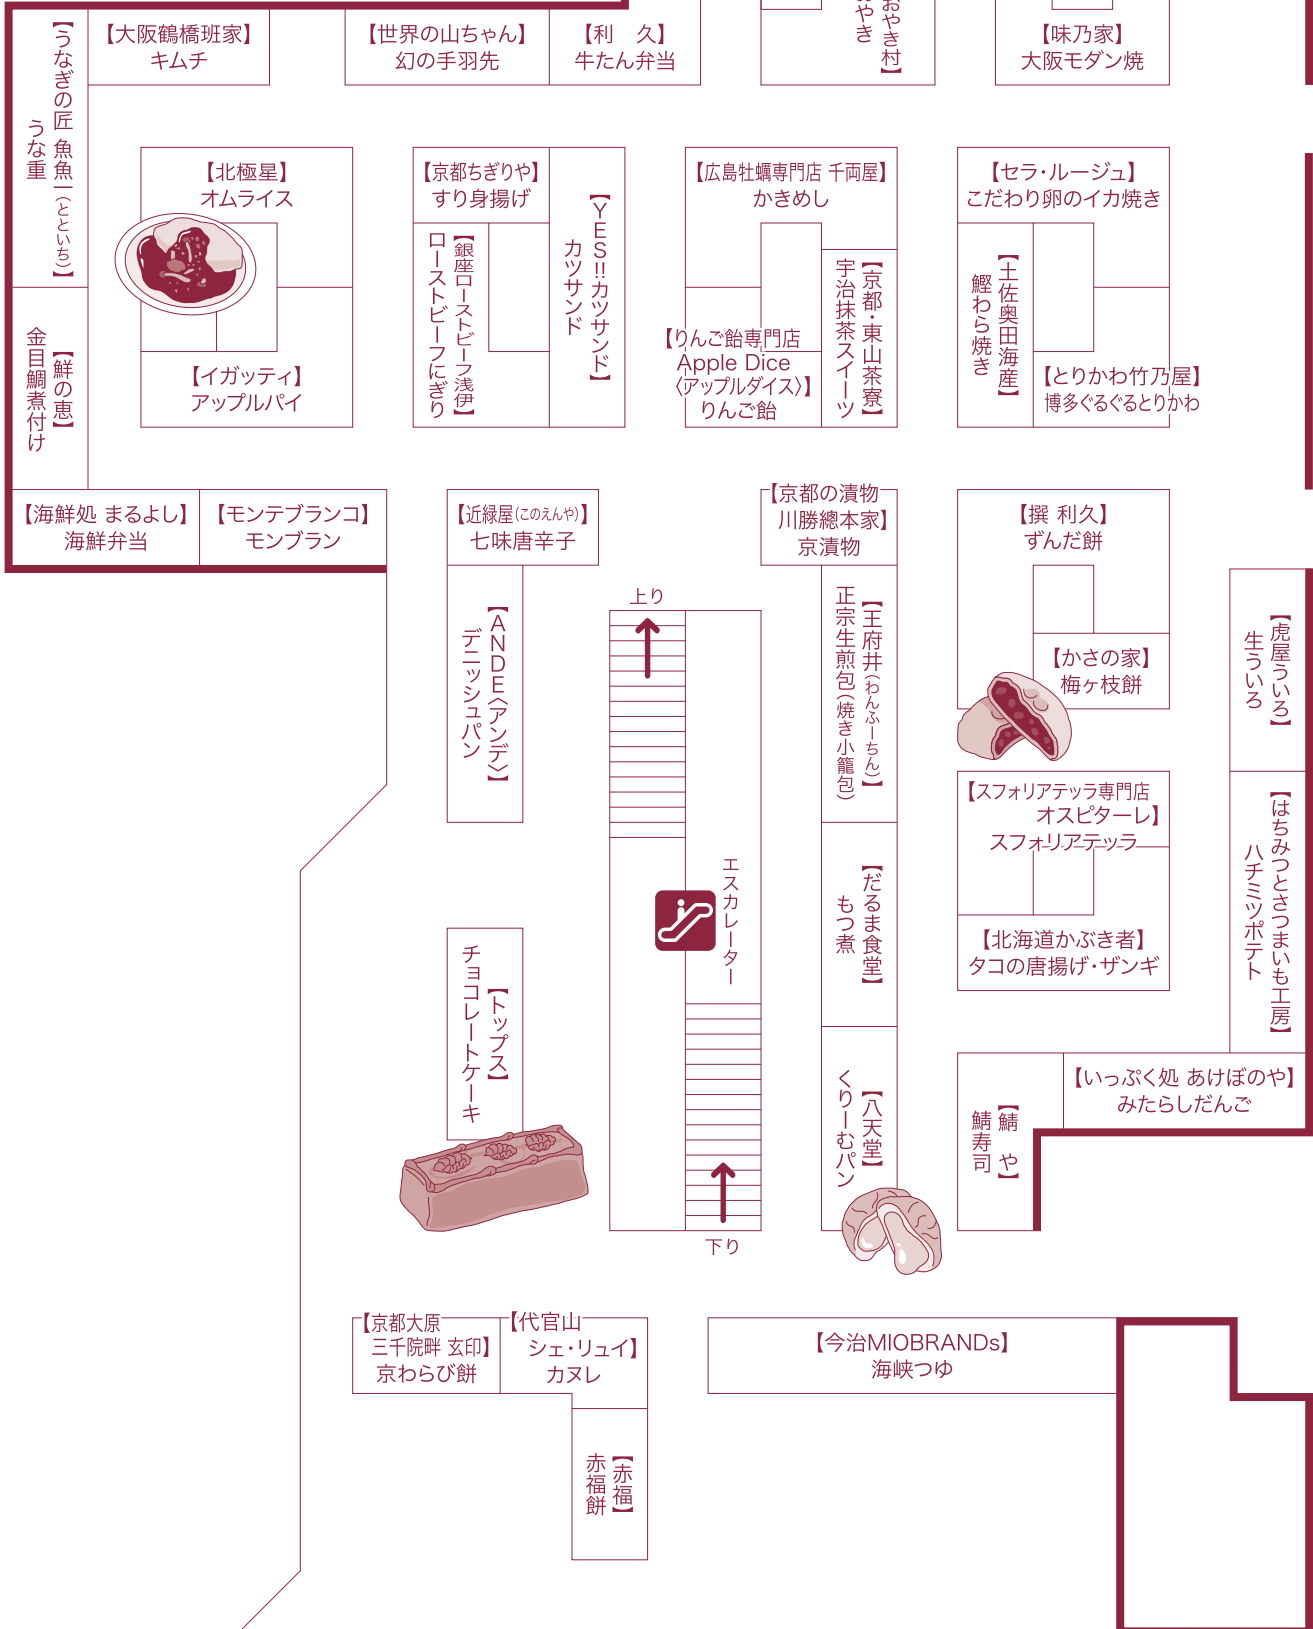

# 全国 うまいもんまつり

## 8階催事場 案内図

●10月30日[水]～11月4日[月・振休]

10時～18時30分(最終日は17時閉場)

トイレ

エレベーター

※8階 催事場「全国うまいもんまつり」はエムザカードのポイントはつきません。また、ポイントランクアップの対象外です。あわせて電子マネー・QRコード決済等をご利用いただけませんので、予めご了承ください。